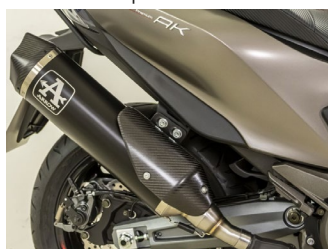

Retrouvez les accessoires disponibles :

AK PREMIUM

Moteur	Bicylindre 4T de 550 cm ³ , injection, refroidissement liquide
Puissance	50,29 cv à 7500 tr/min - 46,22 cv en version A2
Couple	52,3 Nm à 5750 tr/min
Consommation	4,6 l/100 km
Rejet CO ₂	110 g/km
Réservoir	14,5 litres
Dimensions	2220 x 795 x 1494 mm
Empattement	1580 mm
Poids en ordre de marche	238 kg

Silencieux arrow Noir KA-01-0706

Support de top case KA-01-0676

PARE BRISÉ SPORT KA-01-0737

ENJOLIVEURS DE MARCHEPIEDS KA-01-0675

Pour les trajets courts, privilégiez la marche ou le vélo #SeDéplacerMoinsPolluer.